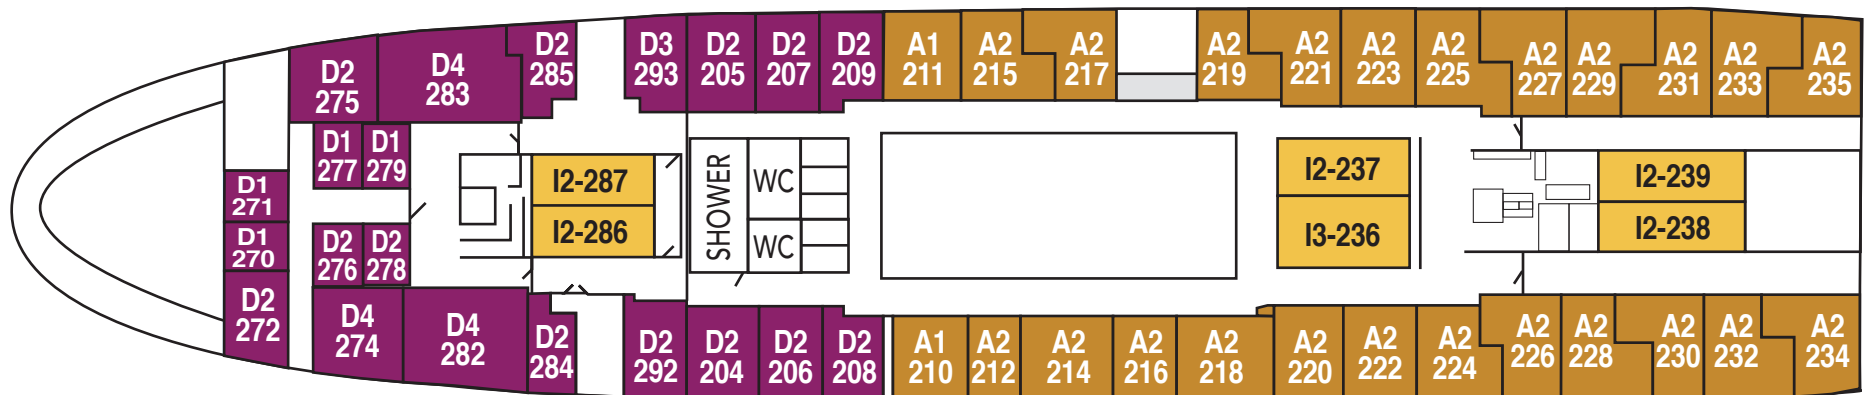

MS Nordstjernen

Akter

För

Bak

Fram